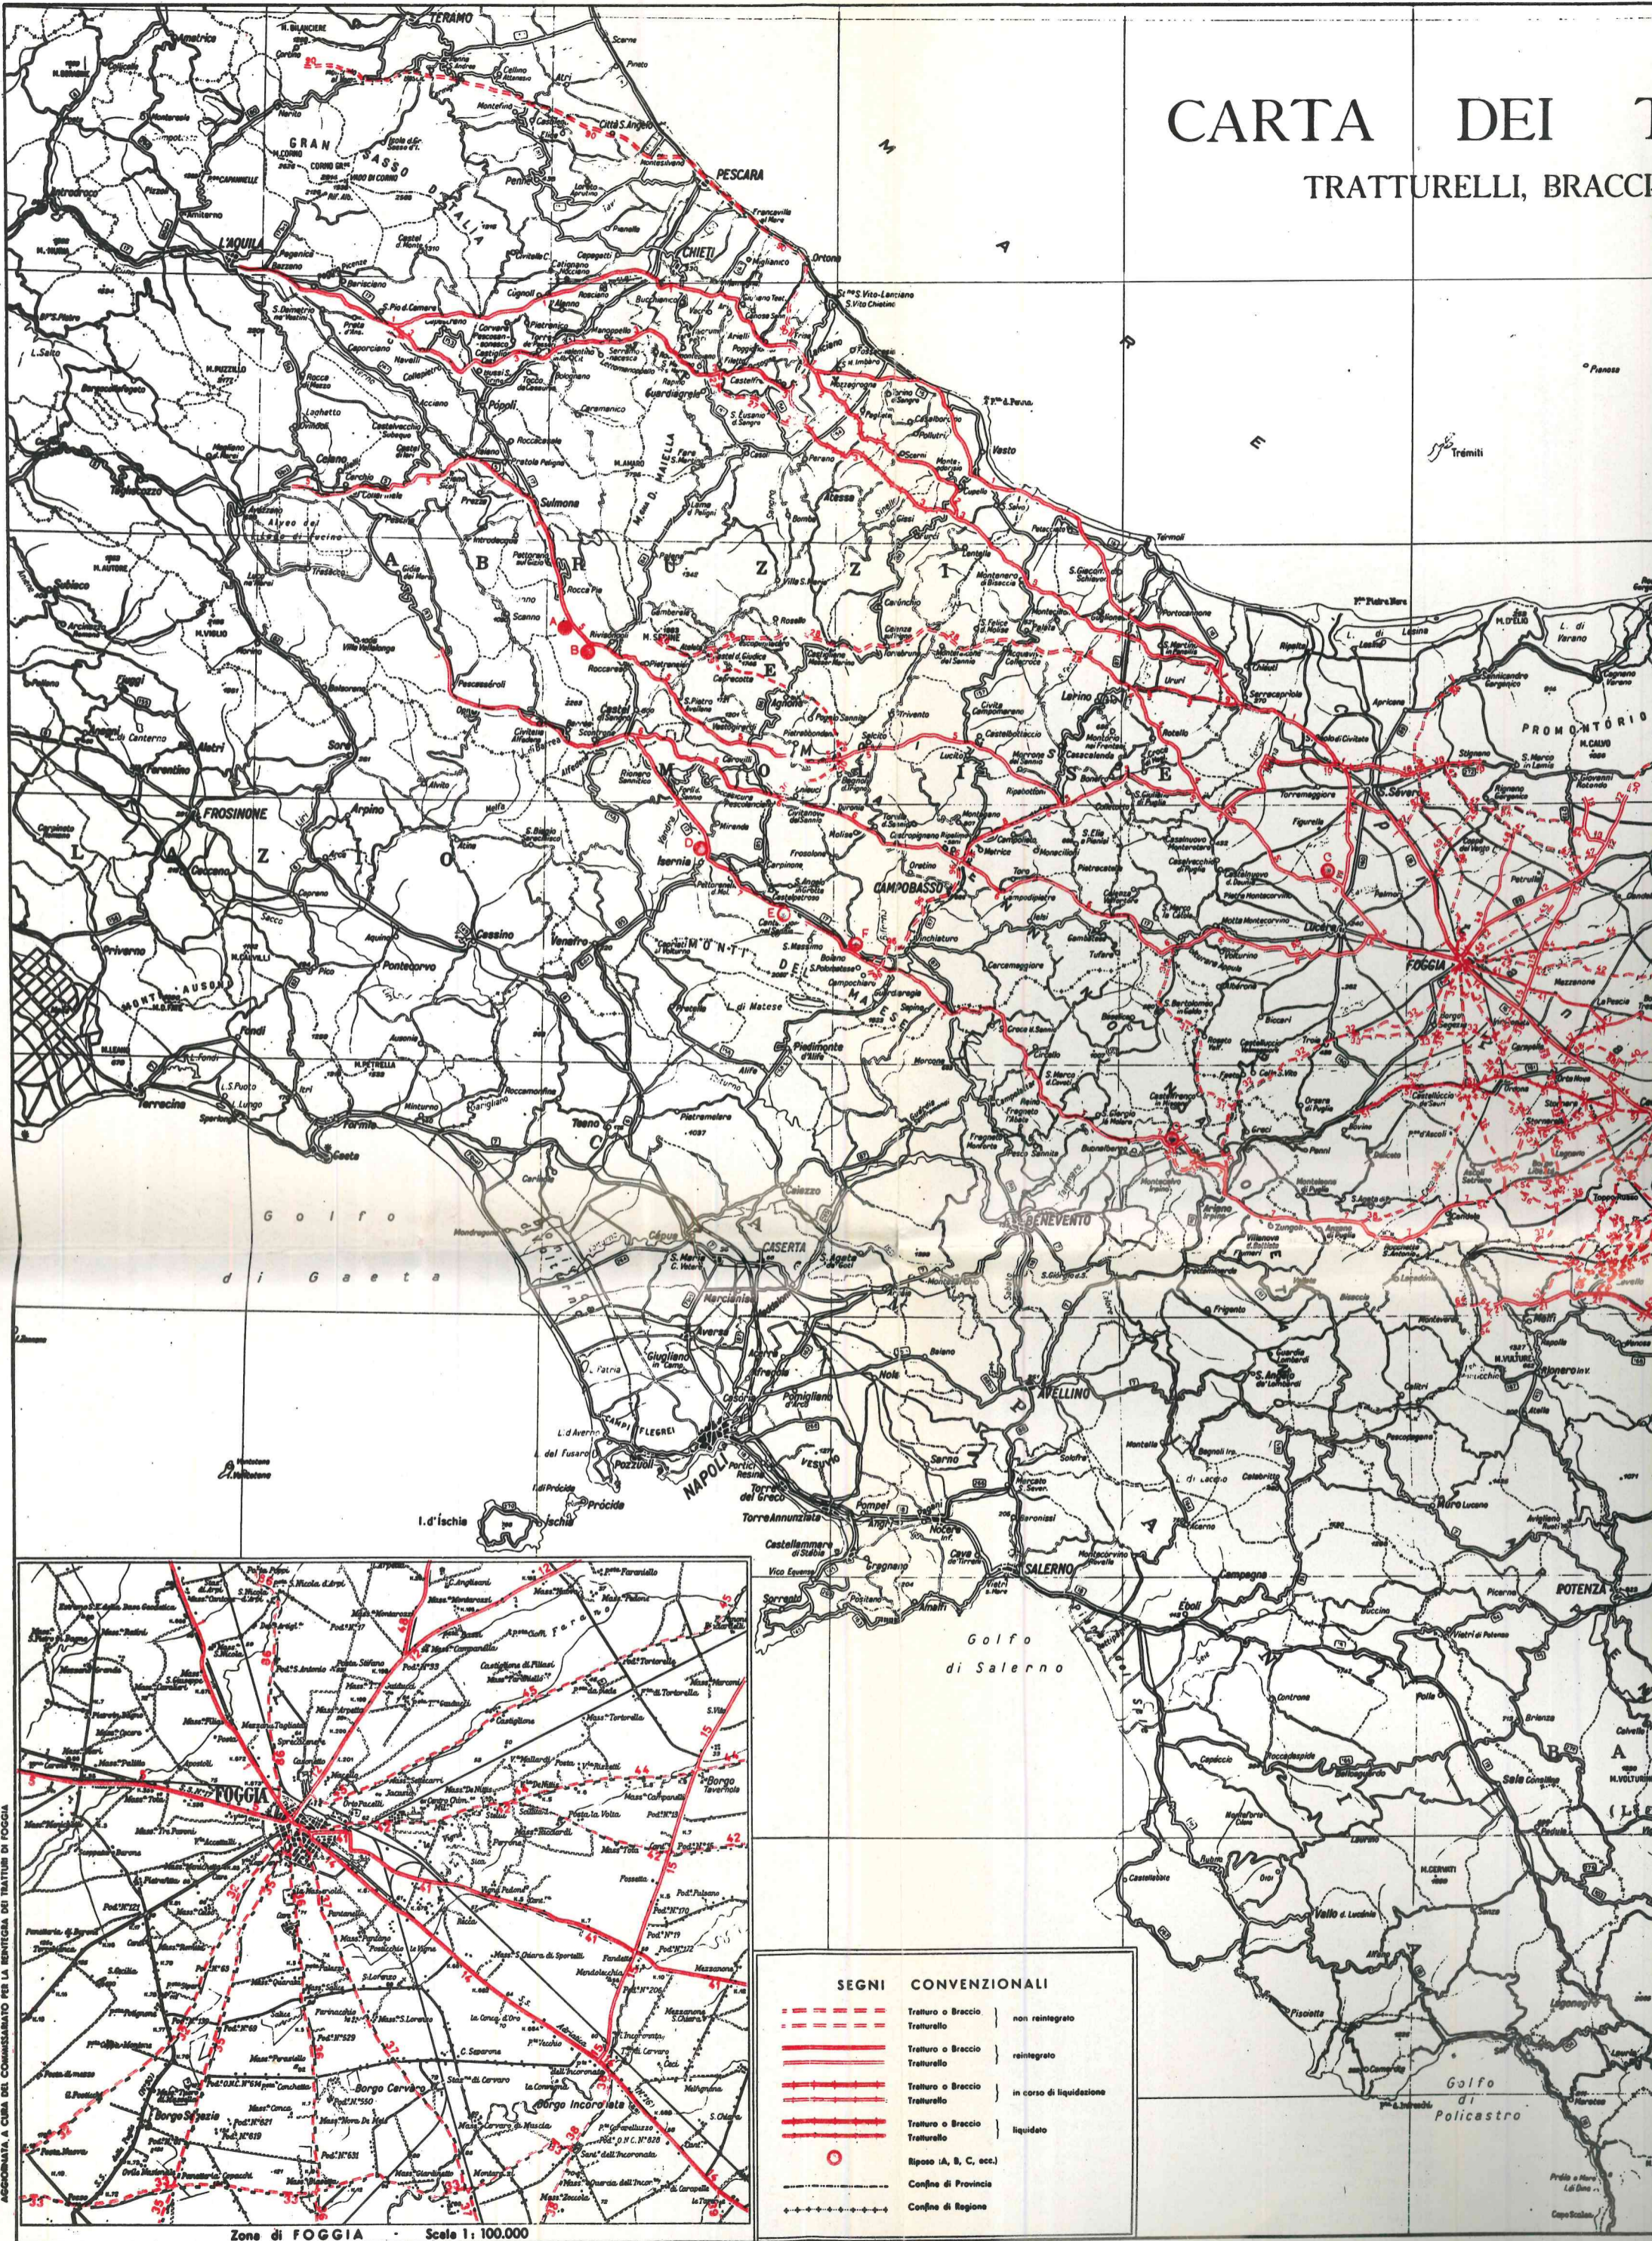

CARTA DEI TRATTURELLI, BRACCI

AGGIORNATA A CURA DEL COMISSARIATO PER LA RENTEGIA DEI TRATTURI DI FOGGIA

SEGNI CONVENZIONALI	
	Tratturo o Braccio Tratturello non reintegrato
	Tratturo o Braccio Tratturello reintegrato
	Tratturo o Braccio Tratturello in corso di liquidazione
	Tratturo o Braccio Tratturello liquidato
	Riposo (A, B, C, ecc.)
	Confine di Provincia
	Confine di Regione

Zone di FOGGIA Scale 1:100.000

CARTA DEI TRATTURI

TRATTURELLI, BRACCI E RIPOSI

CONVENZIONALI

ritorno o Braccio naturale	non reintegrato
ritorno o Braccio naturale	reintegrato
ritorno o Braccio naturale	in corso di liquidazione
ritorno o Braccio naturale	liquidato
posto (A, B, C, ecc.)	
confine di Provincia	
confine di Regione	