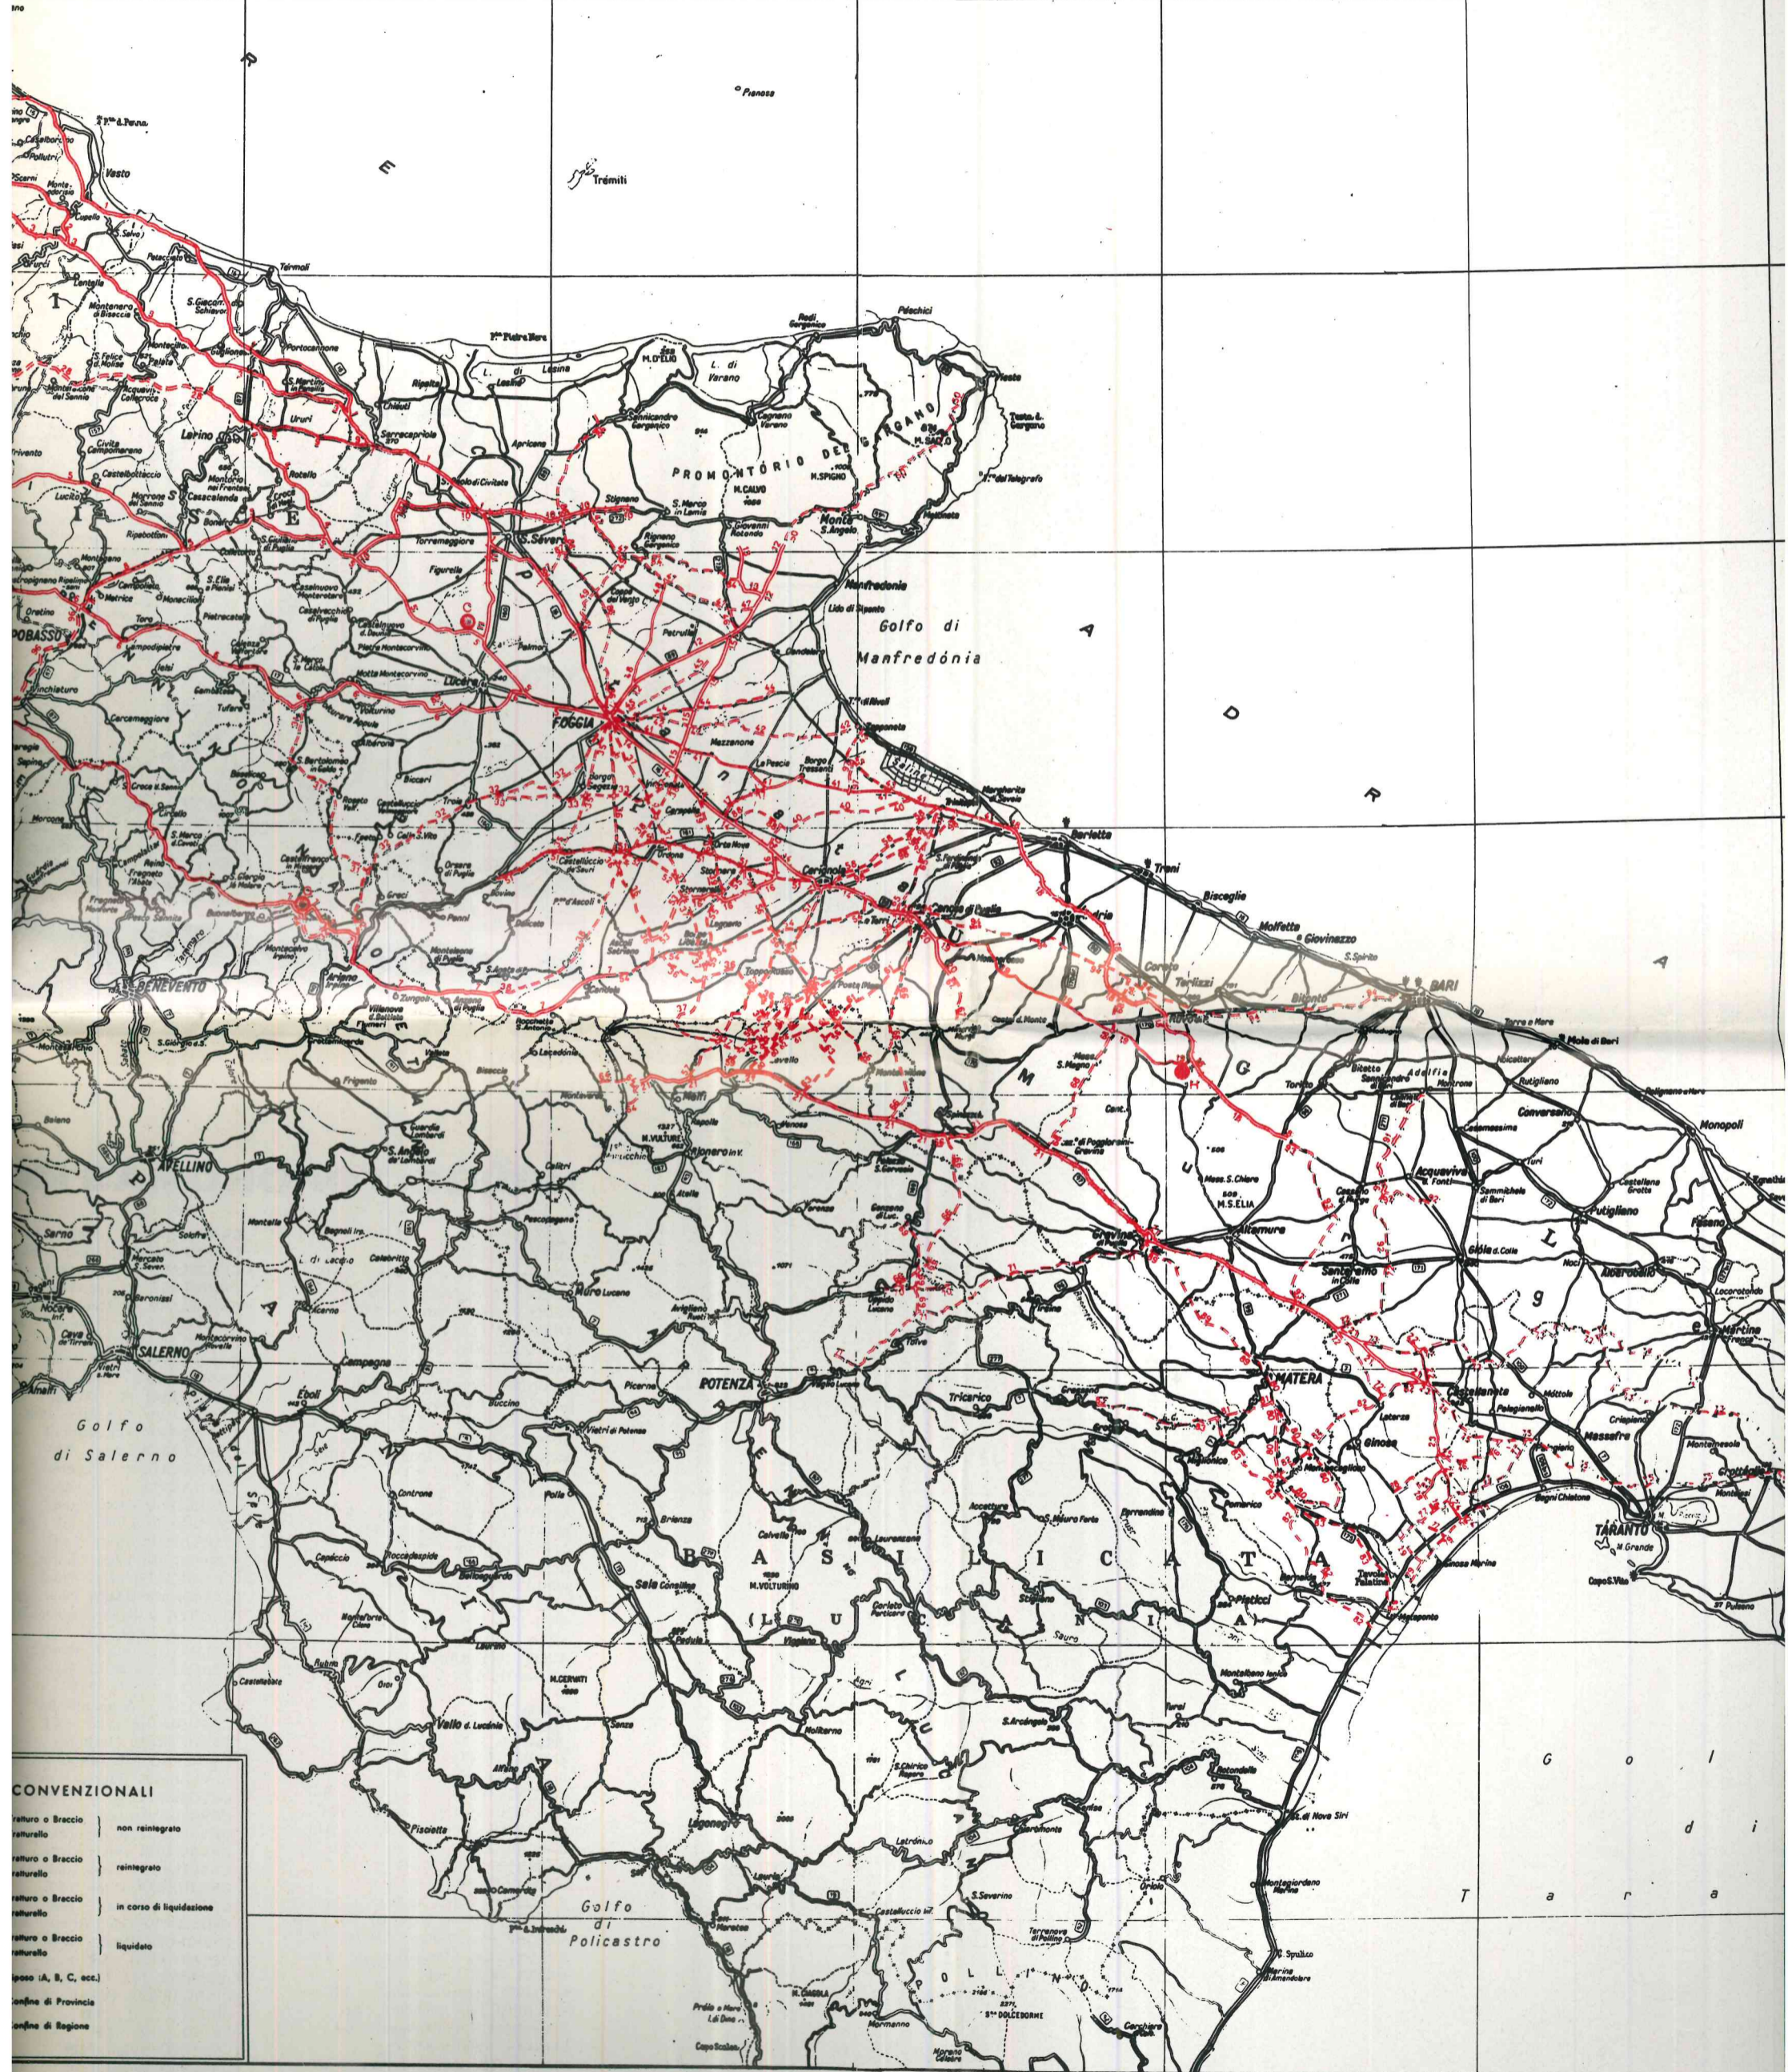

CARTA DEI TRATTURELLI, BRACCI

AGGIORNATA A CURA DEL COMISSARIATO PER LA RENTEGIA DEI TRATTURI DI FOGGIA

SEGNI CONVENZIONALI	
	Tratturo o Braccio Tratturello non reintegrato
	Tratturo o Braccio Tratturello reintegrato
	Tratturo o Braccio Tratturello in corso di liquidazione
	Tratturo o Braccio Tratturello liquidato
	Riposo (A, B, C, ecc.)
	Confine di Provincia
	Confine di Regione

Zone di FOGGIA Scale 1:100.000

CARTA DEI TRATTURI

TRATTURELLI, BRACCI E RIPOSI

CONVENZIONALI

ritorno o Braccio naturale	non reintegrato
ritorno o Braccio naturale	reintegrato
ritorno o Braccio naturale	in corso di liquidazione
ritorno o Braccio naturale	liquidato
posto (A, B, C, ecc.)	
confine di Provincia	
confine di Regione	